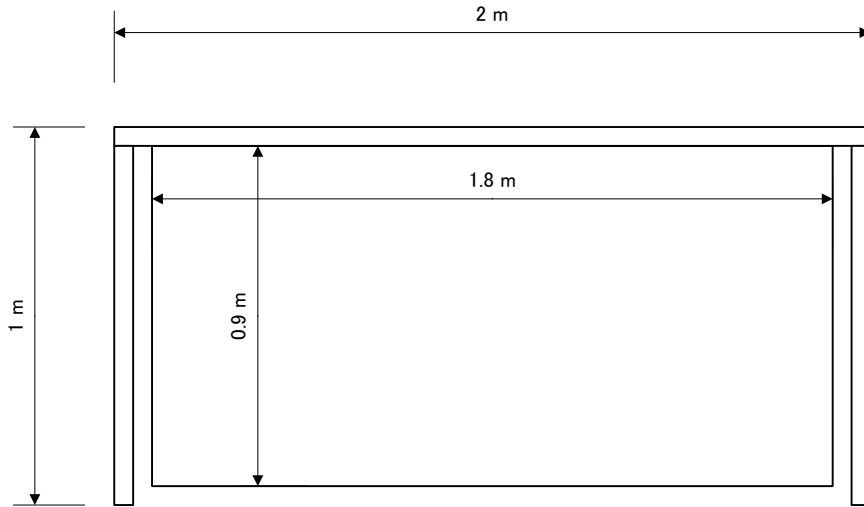

# 機器展示出展ブース1小間基本図

## 【平面図】

システムパネル

## 【基本仕様】

- システムパネル 4枚  
(H2500xW1000)
- 展示台(白布付) 1台  
(W1800xD900xH700)
- カンパニーネーム 1枚  
(W1200xH300)
- 電源(500W) 1式  
(500W2口コンセント)