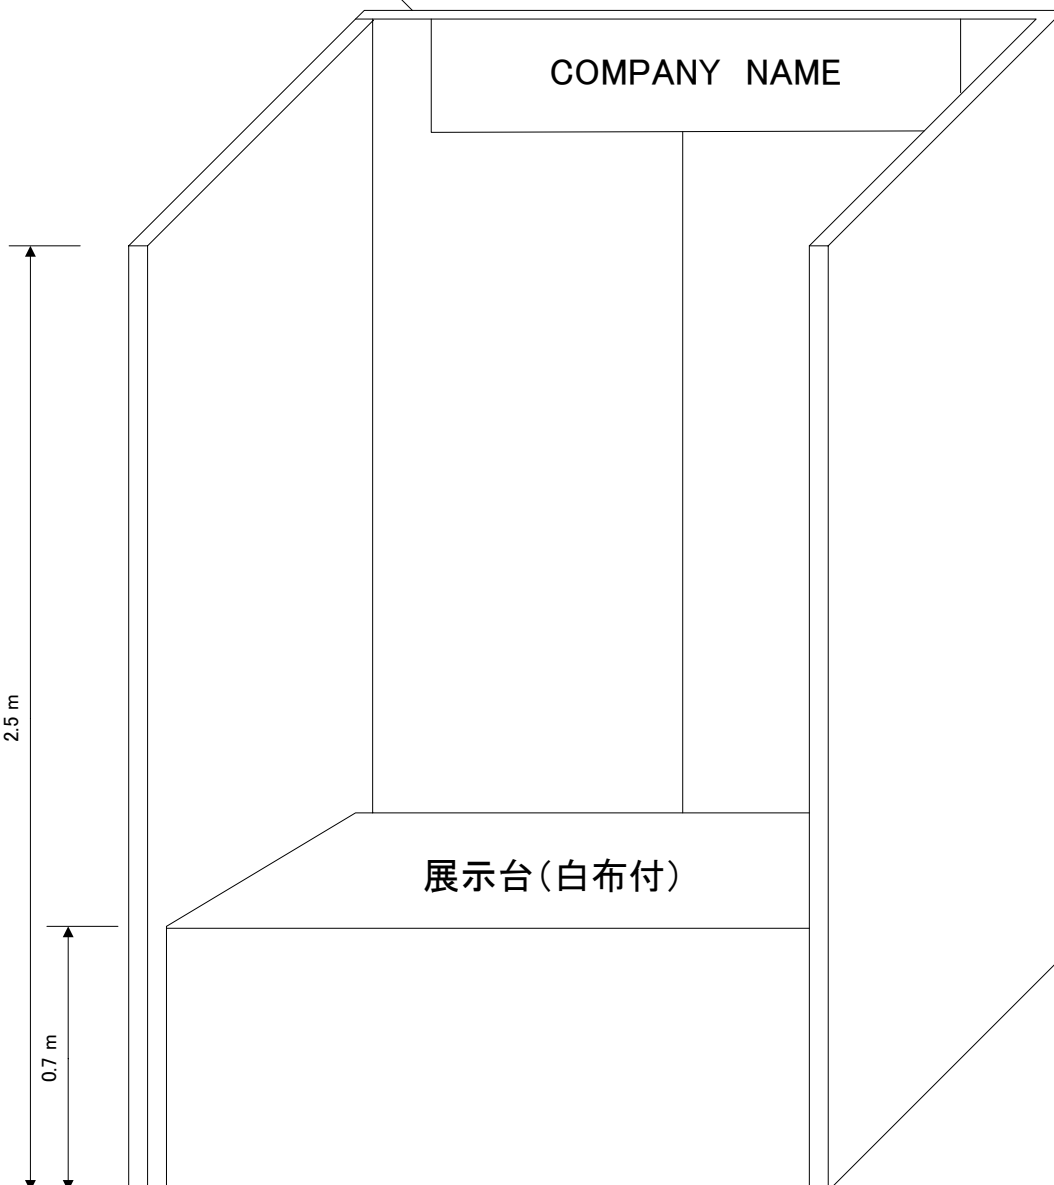

# 機器展示出展ブース1小間基本図

## 【平面図】

システムパネル

## 【基本仕様】

- システムパネル 4枚  
(H2500xW1000)
- 展示台(白布付) 1台  
(W1800xD900xH700)
- カンパニーネーム 1枚  
(W1200xH300)
- 電源(500W) 1式  
(500W2口コンセント)